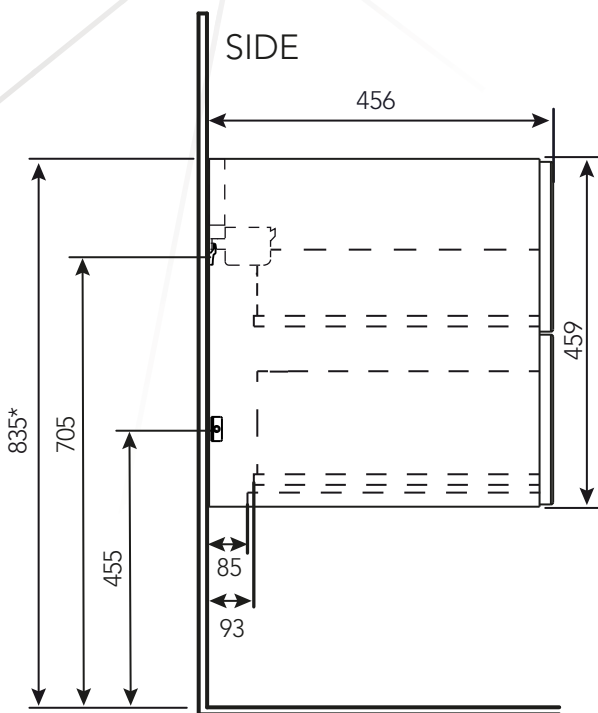

LUST

	A	B	C	D
600	600	568	492	458
800	800	768	692	658
1000	1000	968	892	858

[mm]

* **SE** Rekommendation **DK** Anbefale **NO** Anbefale **FI** Suositus **EN** Recommendation

customerservice@bathlife.se
bathlife.se