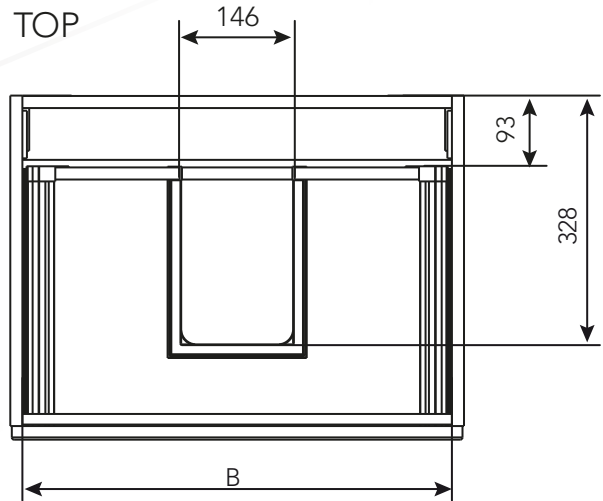

LUST

	A	B	C	D
600	600	568	492	458
800	800	768	692	658
1000	1000	968	892	858

[mm]

* **SE** Rekommendation **DK** Anbefale **NO** Anbefale **FI** Suositus **EN** Recommendation

customerservice@bathlife.se
bathlife.se