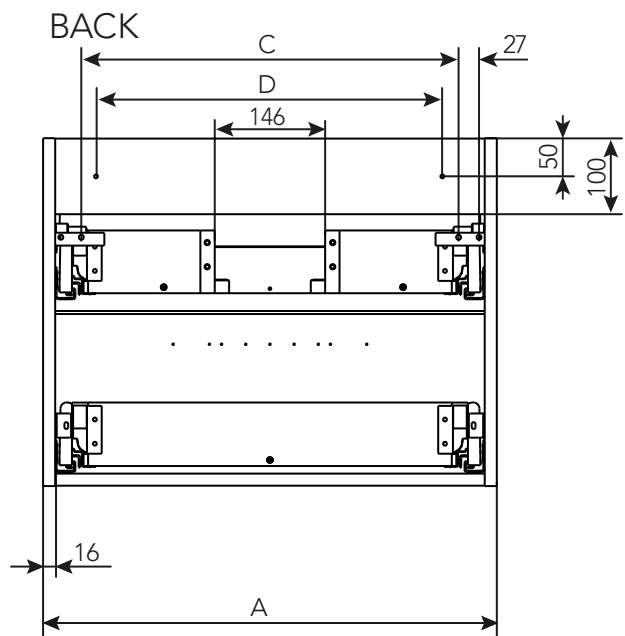

LUST

	A	B	C	D
600	600	568	492	458
800	800	768	692	658
1000	1000	968	892	858

[mm]

* **SE** Rekommendation **DK** Anbefale **NO** Anbefale **FI** Suositus **EN** Recommendation

customerservice@bathlife.se
bathlife.se